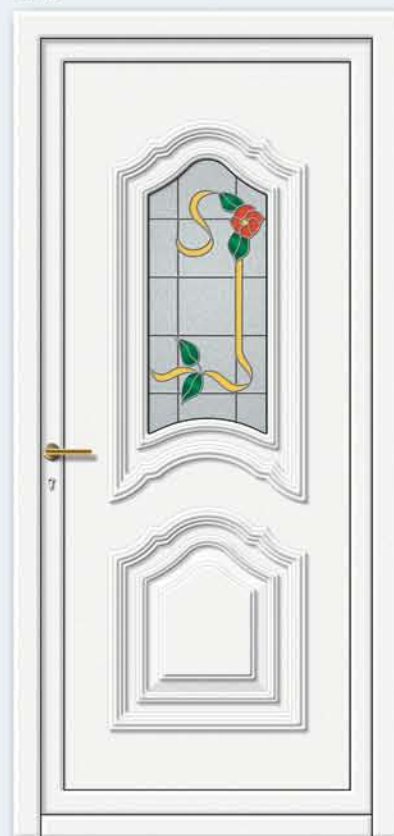

Ral 1015

PX4