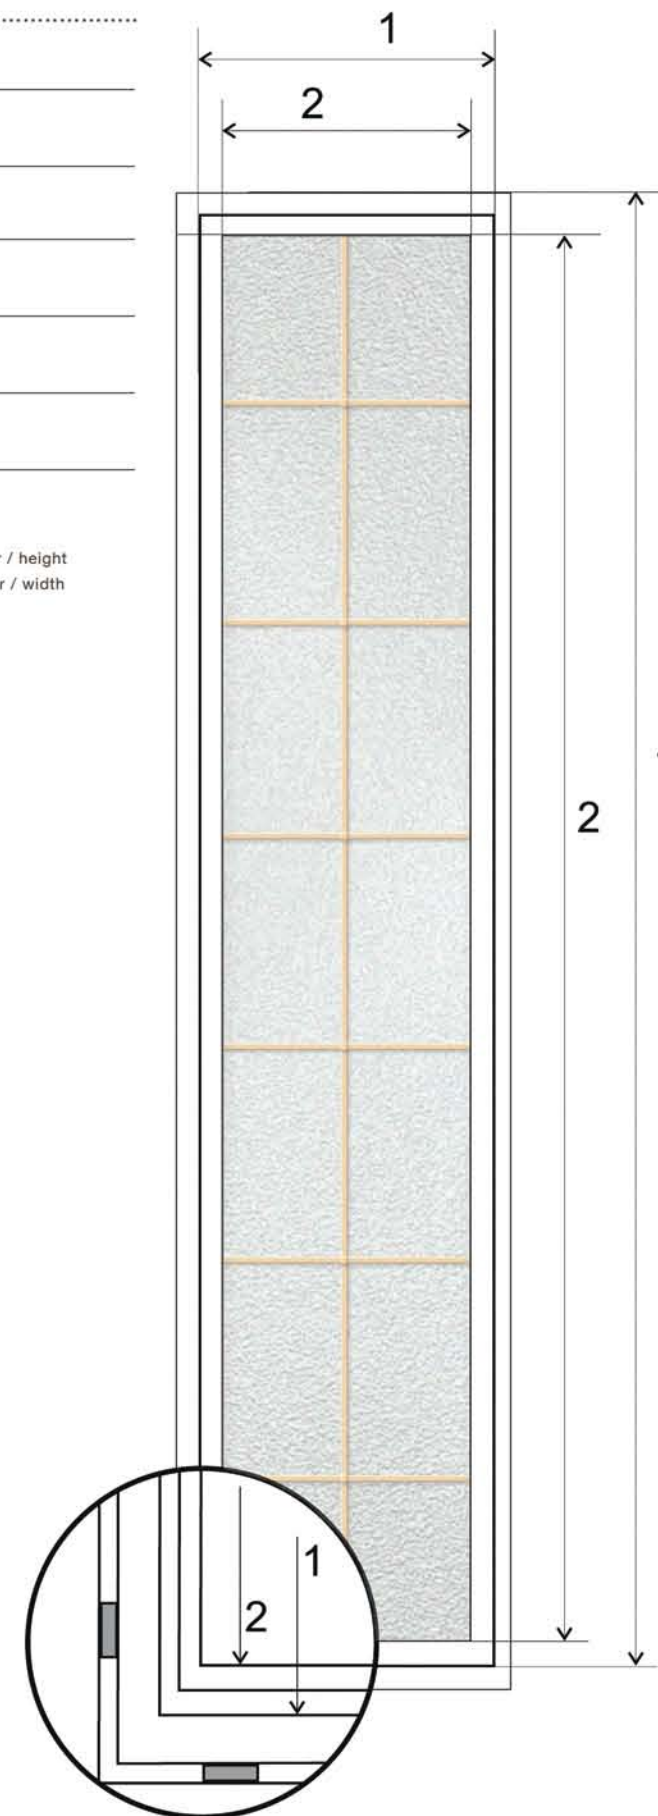

nome
nom / name

morada
adresse / address

contactos
contacts

Observações
Observations