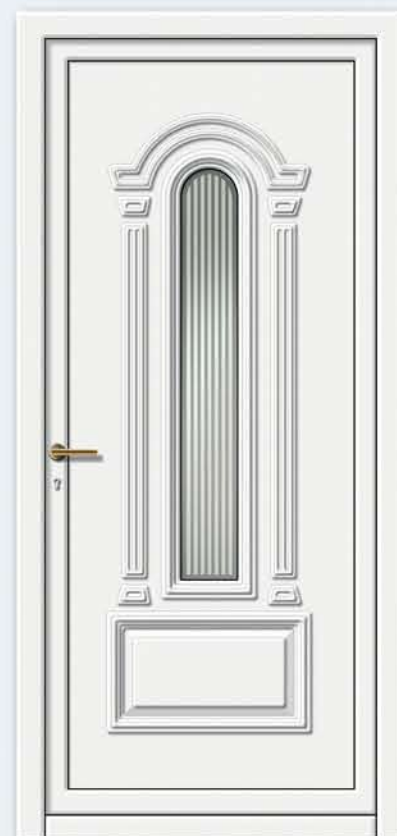

Louisiana

PS18

Ral 1013